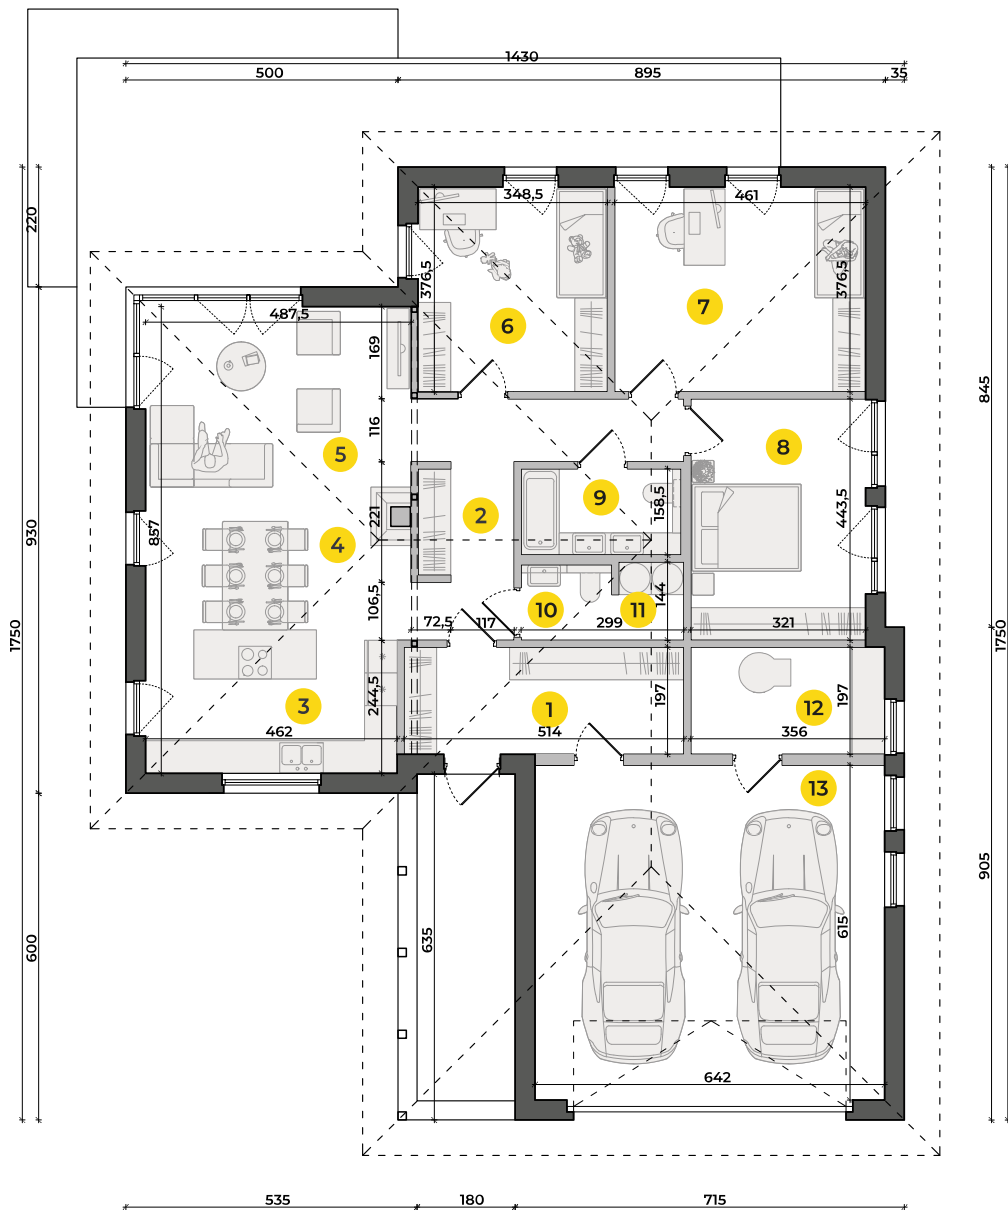

MAB006

MABUDO

Parter | Aranżacja 1

1	wiatrołap	10,13 m ²
2	hol	11,59 m ²
3	kuchnia	11,30 m ²
4	jadalnia	11,72 m ²
5	salon	18,01 m ²
6	pokój 1	13,12 m ²
7	pokój 2	17,36 m ²
8	sypialnia	14,24 m ²
9	łazienka	4,66 m ²
10	toaleta	2,31 m ²
11	pralnia	1,83 m ²
12	kotłownia	7,01 m ²
13	garaż	39,48 m ²

Powierzchnia **162,76 m²**

MABUDO

tel. +48 12 311 98 11

domy@mabudo.pl | www.mabudo.pl