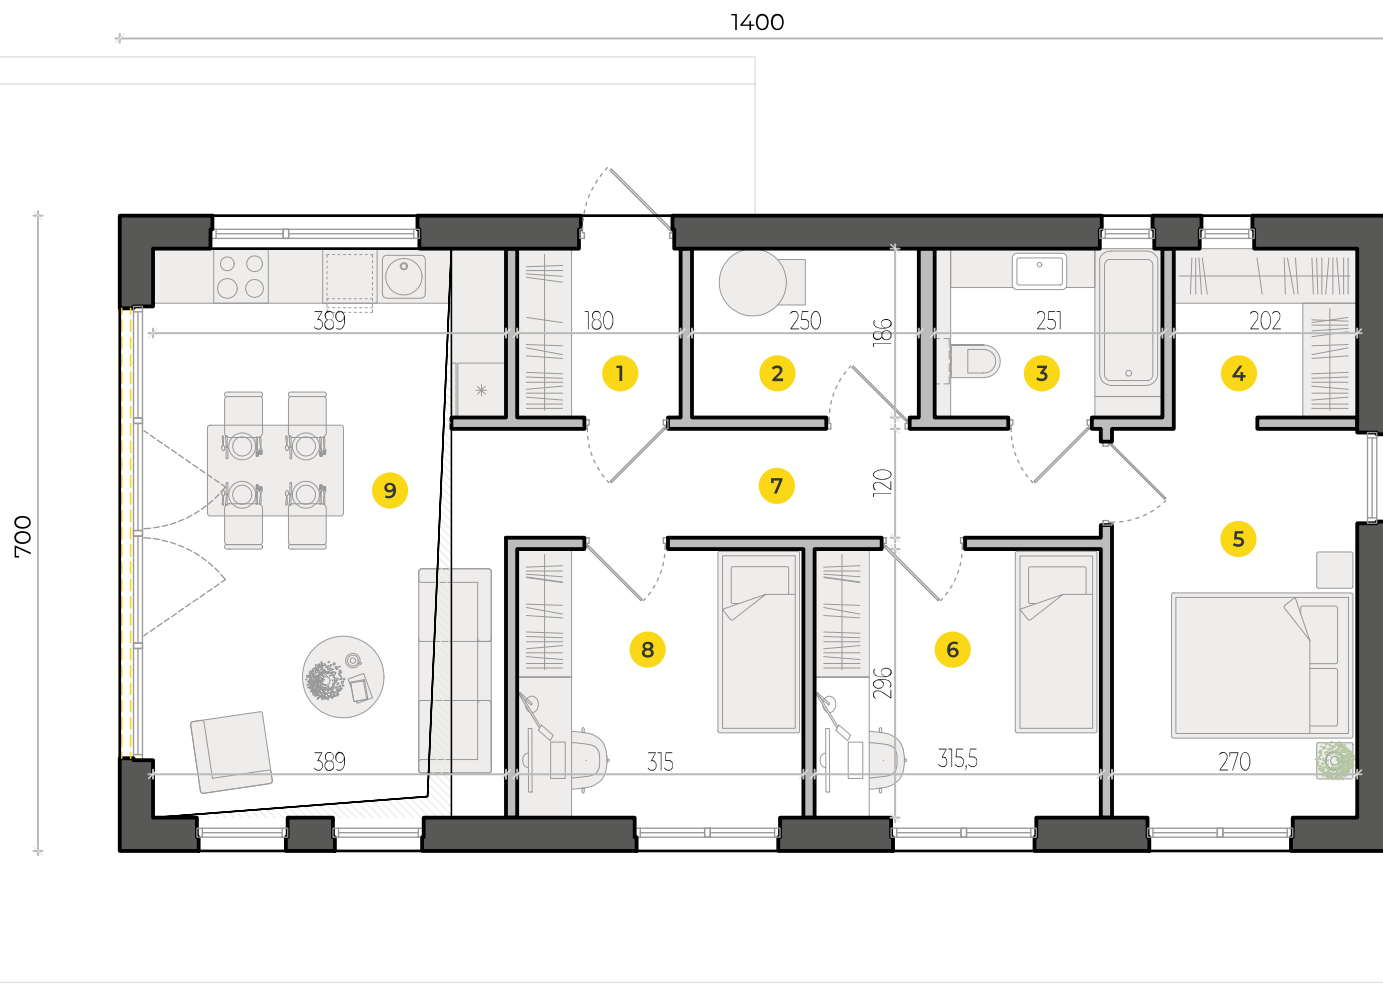

MAB030

MABUDO

Parter | Aranżacja 1

1	wiatrołap	3,35 m ²
2	pom. gospodarcze	4,65 m ²
3	łazienka	4,67 m ²
4	garderoba	3,76 m ²
5	pokój 1	11,57 m ²
6	pokój 2	9,34 m ²
7	korytarz	7,87 m ²
8	pokój 3	9,32 m ²
9	strefa dzienna	24,32 m ²

Powierzchnia **78,85 m²**