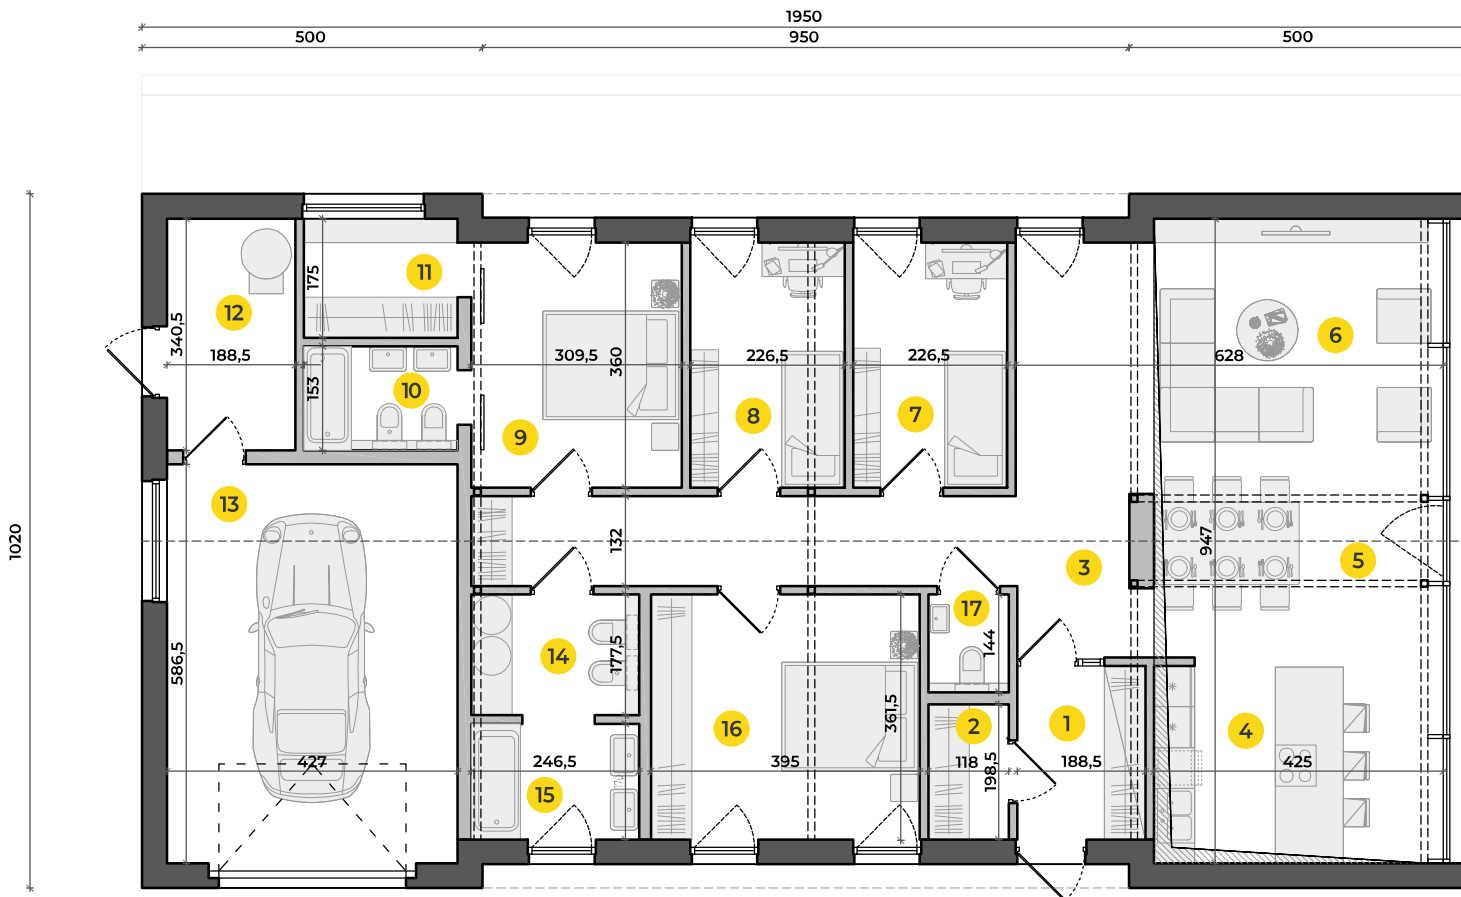

Parter | Aranżacja 3

1	wiatrołap	4,81 m ²
2	garderoba 1	2,34 m ²
3	hol	14,85 m ²
4	kuchnia	12,32 m ²
5	jadalnia	10,78 m ²
6	salon	24,60 m ²
7	pokój 1	8,15 m ²
8	pokój 2	8,15 m ²
9	sypialnia 1	11,14 m ²
10	łazienka 1	3,46 m ²
11	garderoba 2	3,96 m ²
12	kotłownia	6,42 m ²
13	garaż	25,04 m ²
14	łazienka 2	4,38 m ²
15	pokój kąpielowy	4,32 m ²
16	sypialnia 2	14,22 m ²
17	toaleta	1,70 m ²

Powierzchnia 160,64 m²

MABUDO

tel. +48 12 311 98 11

domy@mabudo.pl | www.mabudo.pl