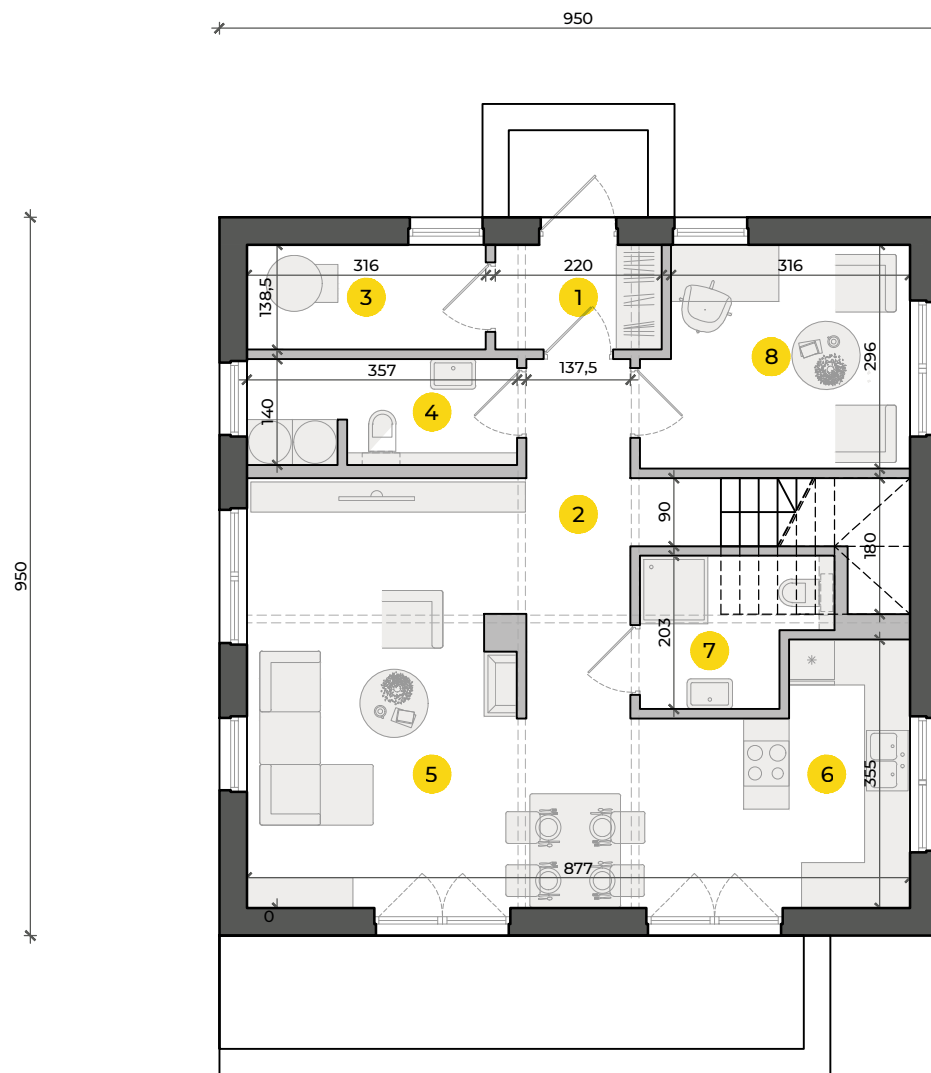

MAB103

Parter | Aranżacja 3

1	wiatrołap	3.05 m ²
2	hol	7.61 m ²
3	pomieszczenie gospodarcze	4.38 m ²
4	toaleta	4.93 m ²
5	salon	24.07 m ²
6	kuchnia	10.94 m ²
7	łazienka	4.03 m ²
8	pokój 1	9.95 m ²

Powierzchnia **68.96 m²**

MAB103

Poddasze | Aranżacja 3

1	hol	5.41 m ²
2	pokój 1	9.44 m ²
3	pokój 2	10.80 m ²
4	łazienka	3.99 m ²
5	sypialnia 1	13.93 m ²
6	sypialnia 2	11.99 m ²

Powierzchnia **55.56 m²**